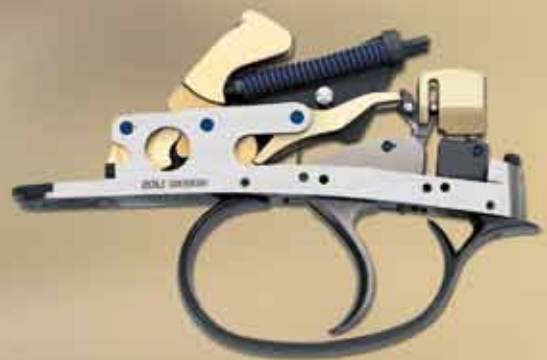

Z-Ambassador

La Z-Ambassador está disponible en las versiones Skeet, Trap y Sporting. Las maderas son de nogal turco de clase superior y están terminadas al aceite.

Los grabados están hechos a mano por maestros artesanos de la vieja escuela Valltompiana.

La banda superior del cañón está dotada de un fondo especial antirreflejos realizada a láser.